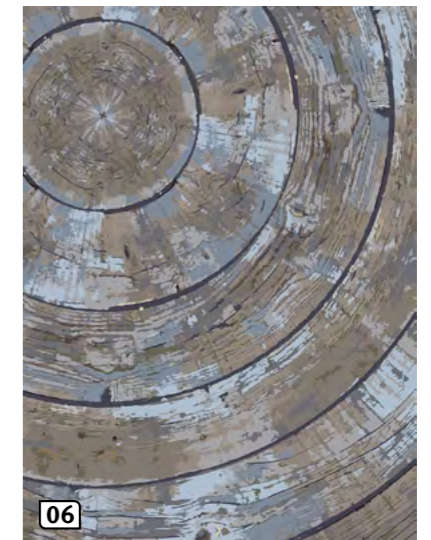

03 Pure Nature-wood-01-chalk

131 x 247 cm

04 Pure Nature-wood-07-oak

131 x 131 cm

02

04

- 01 Pure Nature-wood-08-jade**  
 394 x 197 cm
- 02 Pure Nature-wood-08-salmon**  
 394 x 197 cm
- 03 Pure Nature-wood-08-neon**  
 394 x 197 cm
- 04 Pure Nature-wood-08-iceblue**  
 394 x 197 cm
- 05 Pure Nature-wood-02-lemon**  
 197 x 98 cm
- 06 Pure Nature-wood-10-iceblue**  
 300 x 300 cm