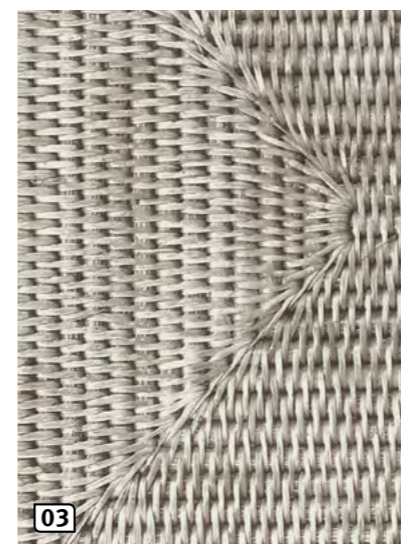

01 Pure Nature-sisal-03-oak  
98 x 36 cm

01

02

TEPPICH, DER DIE FÜSSE STREICHELT!

WALKING ON SILKY SOFTNESS.

03

01 Pure Nature-knitted-09-chalk  
made to measure

Design combination  
Pure Nature-wood-01-chalk  
Pure Nature-knitted-13-chalk

02 Pure Nature-sisal-06-teak  
193 x 137 cm

03 Pure Nature-sisal-01-oak  
16 x 62 cm

**01 Pure Nature-sisal-03-chalk**  
98 x 36 cm

**02 Pure Nature-sisal-05-chalk**  
154 x 154 cm

**03 Pure Nature-sisal-06-chalk**  
195 x 137 cm