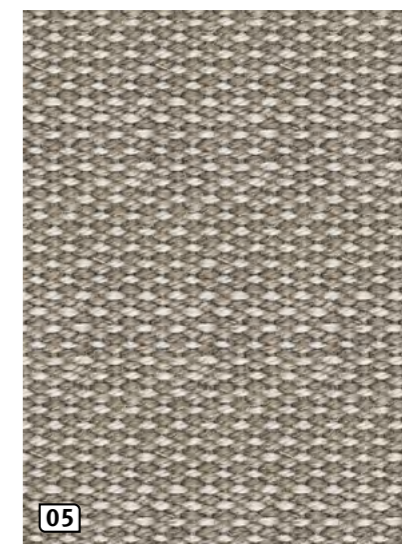

01 Pure Nature-sisal-03-oak  
98 x 36 cm

01

02

TEPPICH, DER DIE FÜSSE STREICHELT!

WALKING ON SILKY SOFTNESS.

03

01 Pure Nature-knitted-09-chalk  
made to measure

Design combination  
Pure Nature-wood-01-chalk  
Pure Nature-knitted-13-chalk

02 Pure Nature-sisal-06-teak  
193 x 137 cm

03 Pure Nature-sisal-01-oak  
16 x 62 cm

**01 Pure Nature-sisal-03-chalk**  
98 x 36 cm

**02 Pure Nature-sisal-05-chalk**  
154 x 154 cm

**03 Pure Nature-sisal-06-chalk**  
195 x 137 cm